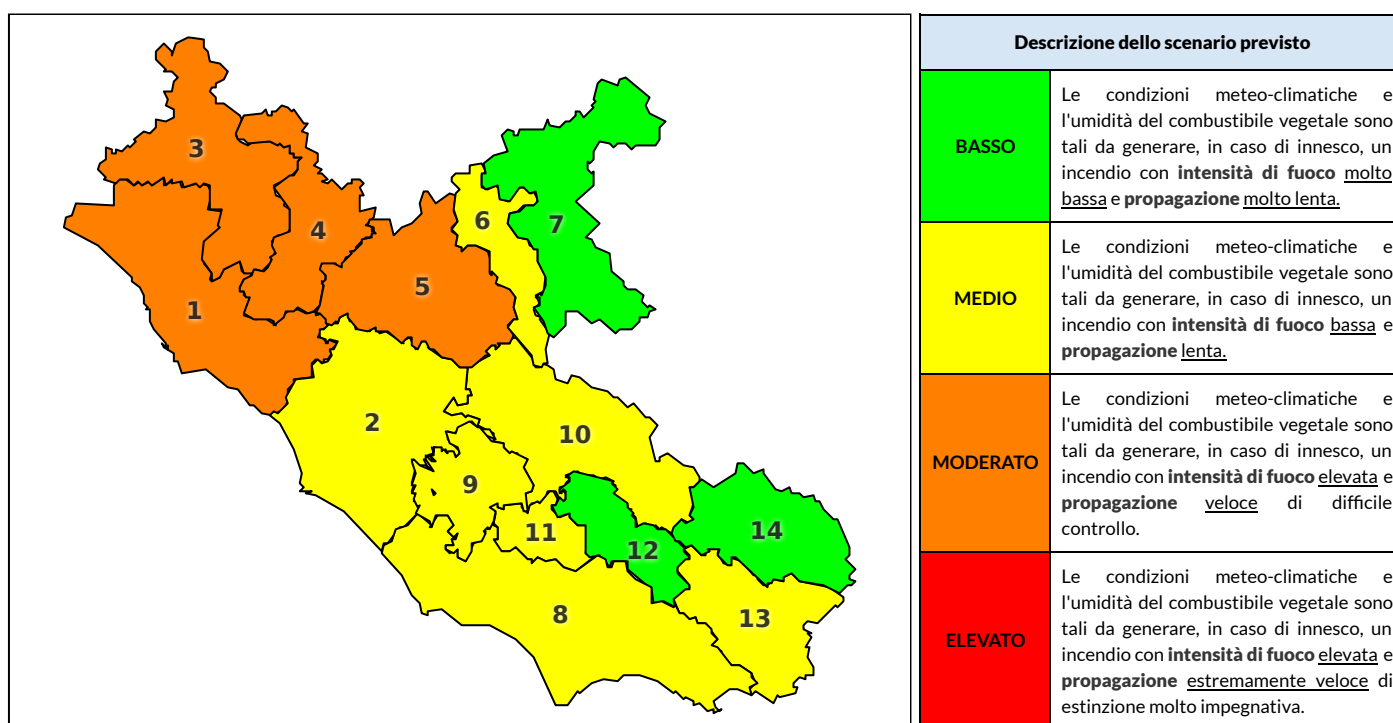

Zona AIB	1	2	3	4	5	6	7	8	9	10	11	12	13	14
Livello Pericolosità	MEDIO	MEDIO	MEDIO	MEDIO	MEDIO	MEDIO	MEDIO	MODERATO	MEDIO	MEDIO	MEDIO	MEDIO	MEDIO	MEDIO

NOTE

Empty box for notes.

REGIONE LAZIO - AGENZIA REGIONALE DI PROTEZIONE CIVILE

CENTRO FUNZIONALE REGIONALE

N.verde 800.276570 | centrofunzionale@regione.lazio.it

SALA OPERATIVA REGIONALE

N.verde 803.555 | sor@regione.lazio.it

BOLLETTINO DI PERICOLOSITA' DA INCENDI BOSCHIVI

Previsioni per domani 5-8-2020

Livello di pericolosità da incendio boschivo per Zona di Allerta AIB

Bollettino emesso nel periodo della campagna AIB Lazio sulla base del modello previsionale RISICOLazio, sviluppato in collaborazione con Fondazione CIMA, che fornisce un supporto per la valutazione della Pericolosità da incendio boschivo aggregata sulle Zone di Allerta AIB, approvate come parte integrante del Piano AIB Lazio 2020-2022 con DGR n° 270 del 15/05/2020. Il dettaglio della distribuzione dei Comuni nelle Zone AIB è consultabile al link <https://tinyurl.com/ZoneAIB>. Le Norme Comportamentali per la popolazione sono consultabili al link <https://tinyurl.com/NormeComportamentali>.

Zona AIB	1	2	3	4	5	6	7	8	9	10	11	12	13	14
Livello Pericolosità	MODERATO	MEDIO	MODERATO	MODERATO	MODERATO	MEDIO	BASSO	MEDIO	MEDIO	MEDIO	MEDIO	BASSO	MEDIO	BASSO

REGIONE LAZIO - AGENZIA REGIONALE DI PROTEZIONE CIVILE