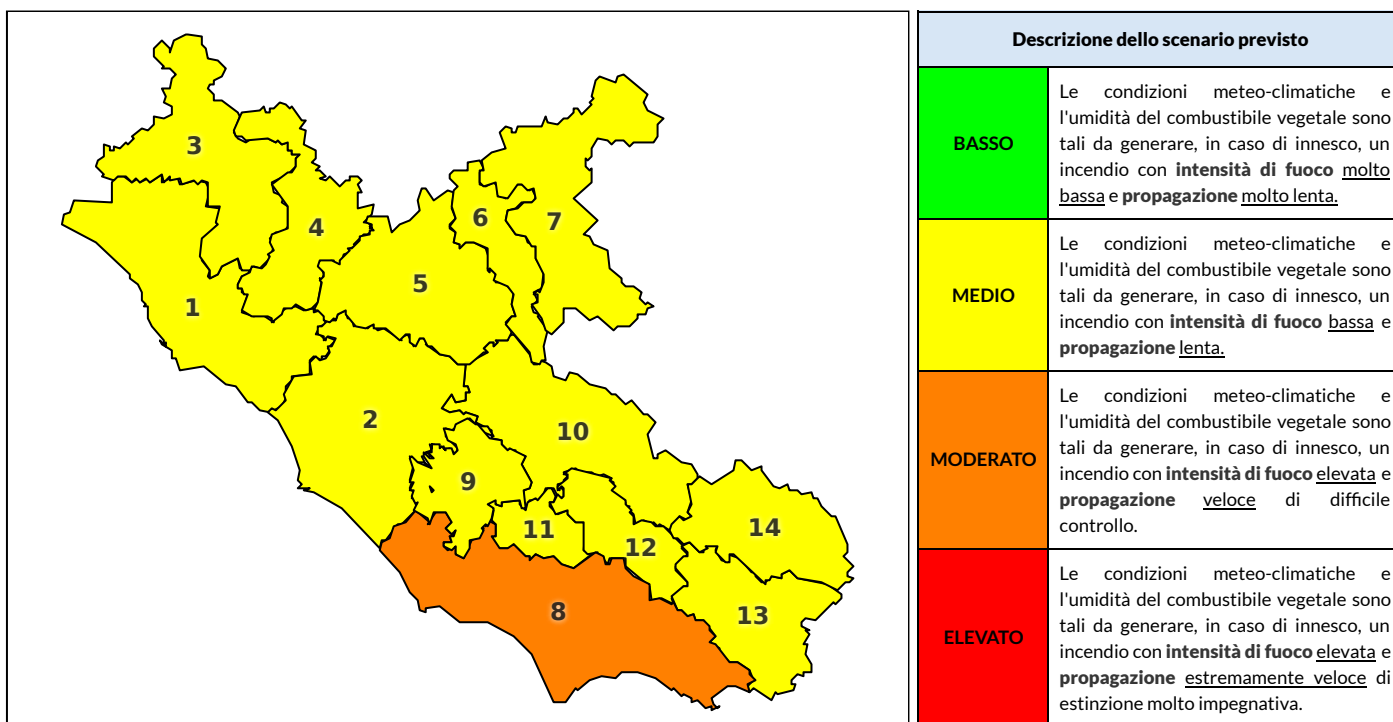

REGIONE LAZIO - AGENZIA REGIONALE DI PROTEZIONE CIVILE

CENTRO FUNZIONALE REGIONALE

SALA OPERATIVA REGIONALE

N.verde 800.276570 | centrofunzionale@regione.lazio.it

N.verde 803.555 | sor@regione.lazio.it

BOLLETTINO DI PERICOLOSITA' DA INCENDI BOSCHIVI

Previsioni per oggi 4-8-2020

Livello di pericolosità da incendio boschivo per Zona di Allerta AIB

Bollettino emesso nel periodo della campagna AIB Lazio sulla base del modello previsionale RISICOLazio, sviluppato in collaborazione con Fondazione CIMA, che fornisce un supporto per la valutazione della Pericolosità da incendio boschivo aggregata sulle Zone di Allerta AIB, approvate come parte integrante del Piano AIB Lazio 2020-2022 con DGR n° 270 del 15/05/2020. Il dettaglio della distribuzione dei Comuni nelle Zone AIB è consultabile al link <https://tinyurl.com/ZoneAIB>. Le Norme Comportamentali per la popolazione sono consultabili al link <https://tinyurl.com/NormeComportamentali>.

Zona AIB	1	2	3	4	5	6	7	8	9	10	11	12	13	14
Livello Pericolosità	MEDIO	MEDIO	MEDIO	MEDIO	MEDIO	MEDIO	MEDIO	MODERATO	MEDIO	MEDIO	MEDIO	MEDIO	MEDIO	MEDIO

NOTE

Empty box for notes.

REGIONE LAZIO - AGENZIA REGIONALE DI PROTEZIONE CIVILE